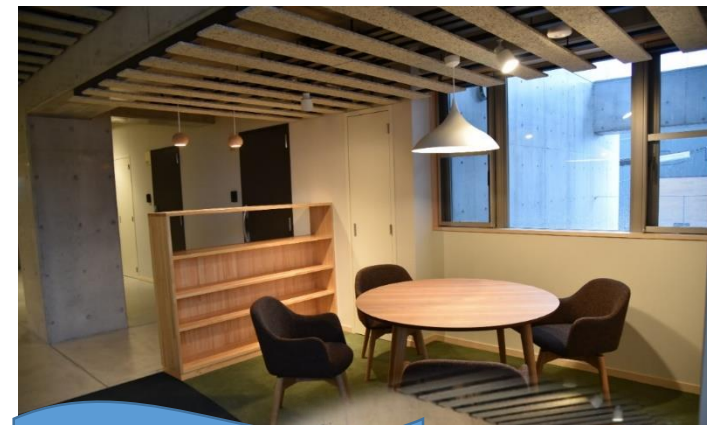

あふち寮 ① 1階 共有スペース

コミュニティルーム

←Area-B:女子寮

Area-A:男子寮→

★玄関・各エリアへは、電子キーで入ります

管理人室 (左手)

廊下 (正面玄関より)

門扉

談話スペース

階段 (奥にエレベーターあり)

あふち寮 ② シェアルーム

★玄関の下駄箱の横には共有の収納棚

玄関

靴もたっぷり収納

ダイニングルーム

- ★エアコン完備
- ★ベッド・机・椅子
- ★収納あり
- ★室内物干しあり

- ★エアコン完備
- ★ベッド・机・椅子
- ★収納あり
- ★室内物干しあり
- ★冷蔵庫・食器棚・電子レンジ

ミニキッチン
(IH)

トイレ付ユニットバス

簡易乾燥機付
洗濯機

あふち寮 ④ 各階共有スペース

廊下

屋上テラス

談話スペース