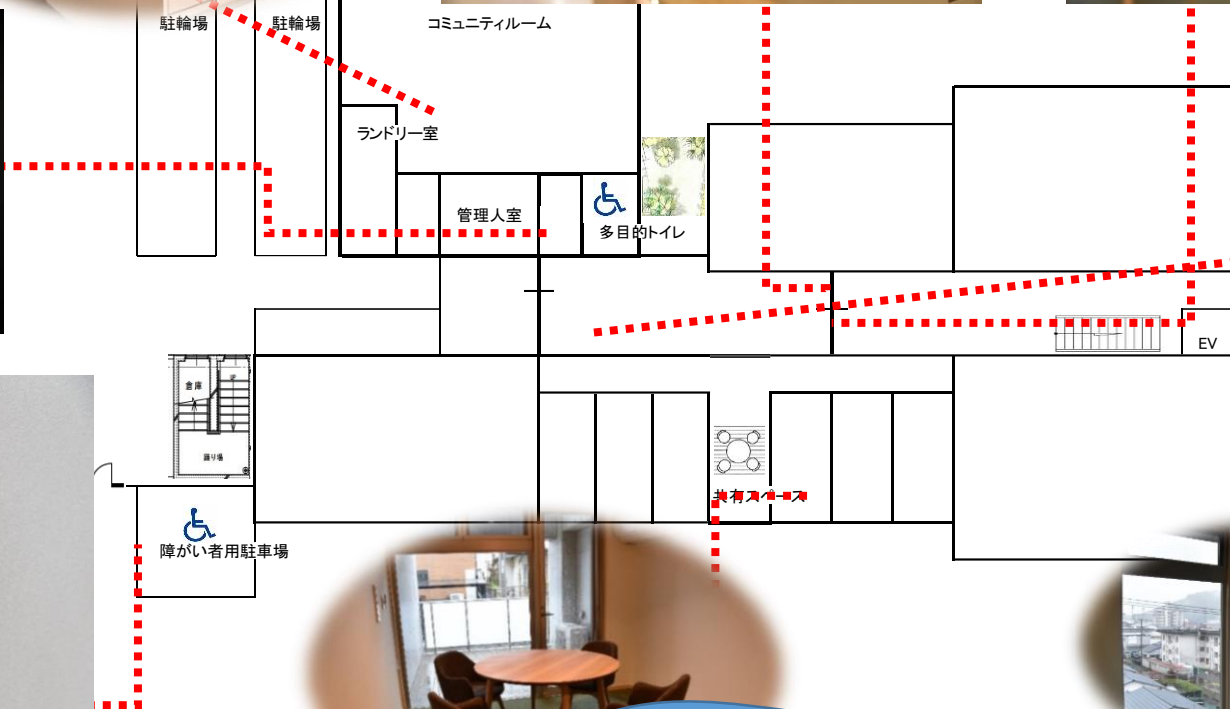

あふち寮 ① 1階 共有スペース

コミュニティルーム

←Area-B:女子寮

Area-A:男子寮→

★玄関・各エリアへは、電子キーで入ります

管理人室 (左手)

廊下 (正面玄関より)

門扉

談話スペース

階段 (奥にエレベーターあり)

あふち寮 ② シェアルーム

★玄関の下駄箱の横には共有の収納棚

玄関

靴もたっぷり収納

ダイニングルーム

- ★エアコン完備
- ★ベッド・机・椅子
- ★収納あり
- ★室内物干しあり

個室

ベッド下収納
もあります

インターホン
付き

水回り

あふち寮 ③ ワンルーム

玄関

玄関入口に収納
2カ所あり

室内

- ★エアコン完備
- ★ベッド・机・椅子
- ★収納あり
- ★室内物干しあり
- ★冷蔵庫・食器棚・電子レンジ

ミニキッチン
(IH)

トイレ付ユニットバス

簡易乾燥機付
洗濯機

あふち寮 ④ 各階共有スペース

廊下

屋上テラス

談話スペース