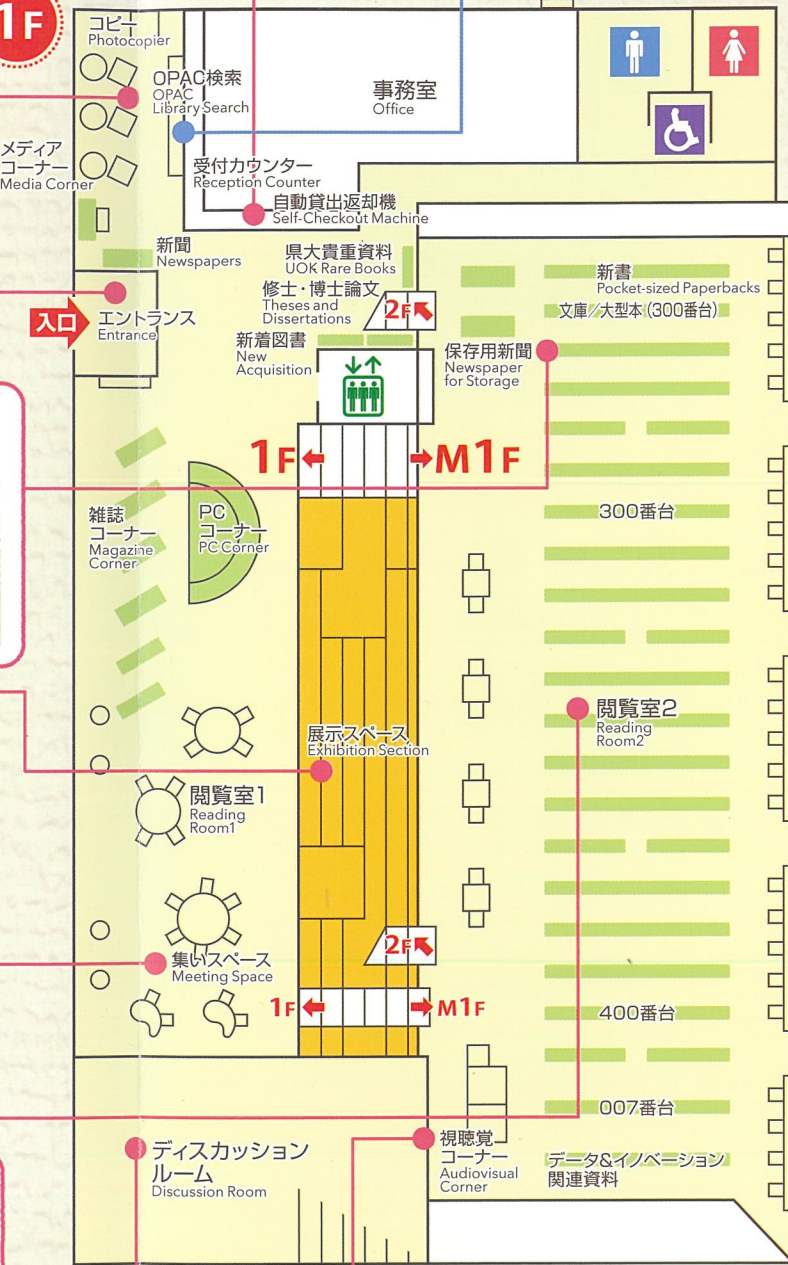

## 閲覧室2 Reading Room2

社会科学の資料を中心に、分野別に並べています。また新書もこのフロアにあります。

## 閲覧室4 Reading Room4

情報科学、哲学、歴史、自然科学、技術、産業、芸術、言語、文学の資料を分野別に並べています。視聴覚資料や紀要、雑誌のバックナンバー、白書などもここにあります。また書架奥には学習スペースも設けています。

**Point!** 書架はすべてボタンで開閉する可動式書架です

## 学内者のみ

### グループ学習室 Group Study Rooms

2名以上のグループで利用する学習室(全5室)です。希望者は予め受付カウンターで手続きを行ってください。

原則3時間までの時間制限を設けています。

閲覧後の資料は棚に戻さず各階のブックトラックに置いてください。

1F

2F