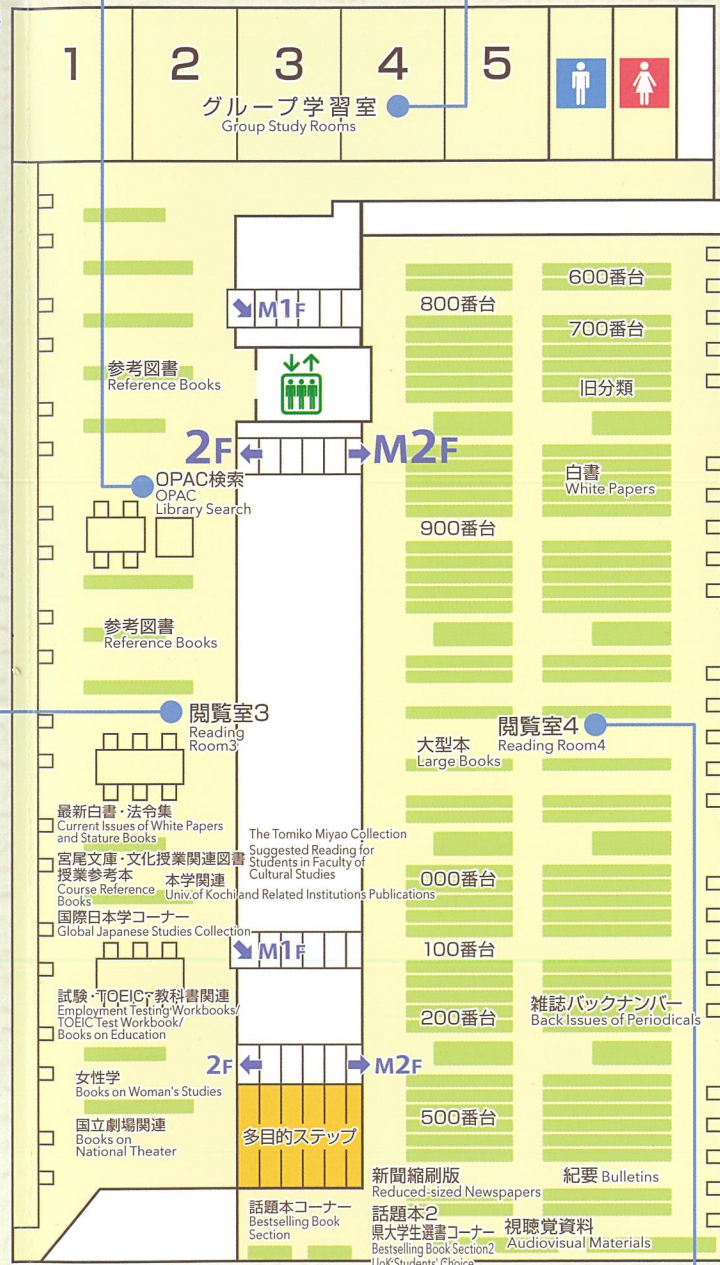

## 閲覧室4 Reading Room4

情報科学、哲学、歴史、自然科学、技術、産業、芸術、言語、文学の資料を分野別に並べています。視聴覚資料や紀要、雑誌のバックナンバー、白書などもここにあります。また書架奥には学習スペースも設けています。

**Point!** 書架はすべてボタンで開閉する可動式書架です

## 学内者のみ

### グループ学習室 Group Study Rooms

2名以上のグループで利用する学習室(全5室)です。希望者は予め受付カウンターで手続きを行ってください。

原則3時間までの時間制限を設けています。

閲覧後の資料は棚に戻さず各階のブックトラックに置いてください。

1F

2F