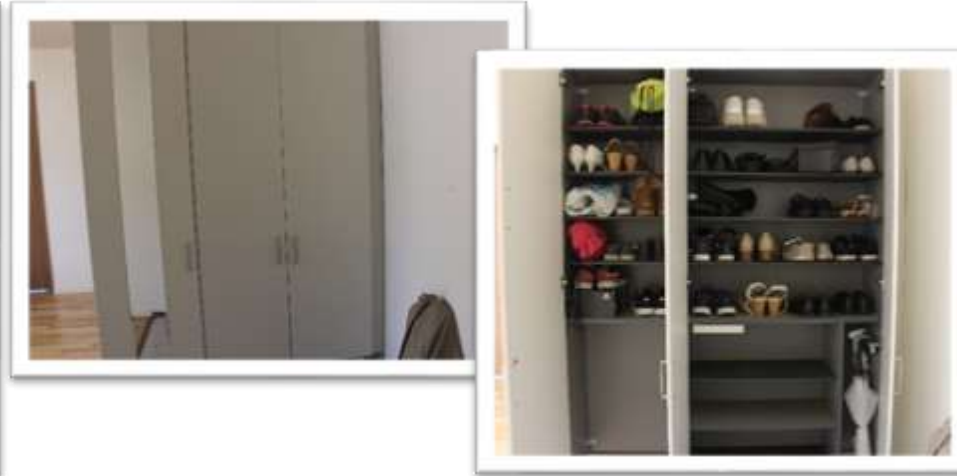

さくら寮 ①

池キャンパスグラウンド南側にあります
(寮室北側窓からの眺め)

本部・健康栄養学部棟から
約100m程度の場所

A棟・B棟があります
(重量鉄骨 3階建)

24時間オートロック施錠

寮内掲示板

駐輪場 * 駐車場はありません

さくら寮 ② シェアルーム共用部分 * 学生入居中の室内です。

玄関 *カードキーで施錠

靴箱 *たっぷり収納

玄関

LDK

キッチン *IHコンロ

ウォシュレット便座

洗面台

洗濯機・乾燥機

さくら寮 ③ シェアルーム 個室

* 個室によって家具の設置場所は異なります。

エアコンあります

ベランダあります

勉強机

クローゼット

クローゼット内部 * たっぷり収納

室内物干しユニット

ベッド * ベッド下収納あり

さくら寮 ④ ワンルーム

玄関 *カードキーで施錠

キッチン *IHコンロ

室内物干しユニット

ユニットバス

ウォシュレット便座

簡易乾燥機付き洗濯機